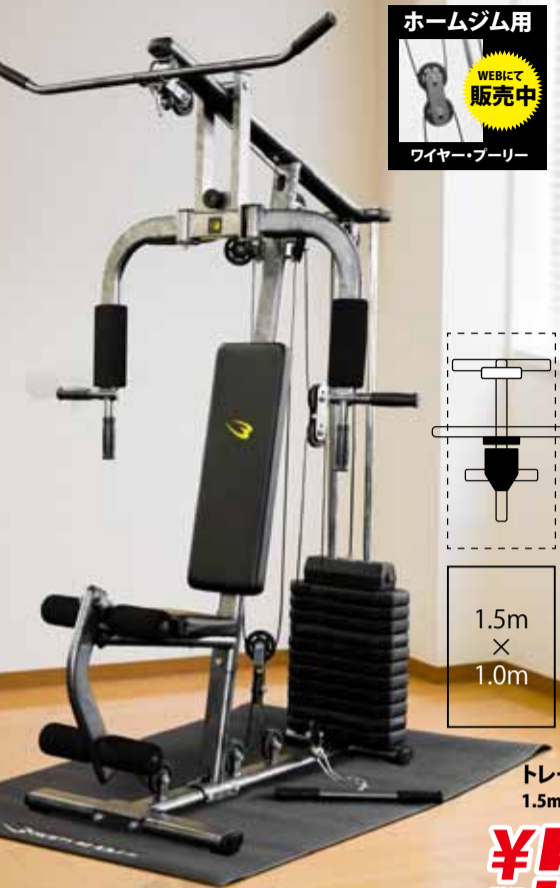

夏の定番Tシャツ大放し! 綿100%の素材にもこだわったデザインTシャツ

本格的な夏の暑さ対策に!
BM・DRY COOL
速乾性 DRY & COOL 素材が快適!

今がチャンス
半額

Tシャツ各種

店舗限定 税込 ¥480 ~

これから続く夏の暑さ対策に!
BM・DRY COOL 各種 税込 ¥500

※対象商品に関してはスタッフまで。

BODYMAKER 2020
TVCM
放映中

日常必須アイテム

花粉、ほこり対策にも洗えるマスク
税込 ¥100

夏のサンダル・シューズが特価!

かかとが踏める、足入れが楽なスリッポンシューズ

税込 ¥500 ~ ¥980

※対象商品に関してはスタッフまで。

涼 夏の必須アイテム!

BODYMAKER人気のインナーパンツ

インナーパンツ各種 税込 ¥680

新しい日常にふさわしいトレーニング用品を提案します。

安心・安全に自宅でワークアウト

HOME GYM

ホームジム用
WEEK2
販売中
ワイヤーフリー

爆発的大ヒット!

お部屋をGYMにしてみませんか。

ホームジムシリーズ 販売累計 **10,000台突破!** 専門のスタッフがアドバイスいたします。

二畳分のスペースがあれば
ジムになる

15種類以上のトレーニングが可能
ホームジム DX **¥38,000** (税込)

トレーニングマット (PVC)
1.5m (L150×W100×T0.6cm)
¥5,800 (税込)

予約殺到!

スタミナ強化トレなら...

腹筋・体幹・瞬発力なら...

3kg **¥2,000** (税込)
5kg **¥2,400** (税込)
アブスライダー2 **¥1,800** (税込)
人気商品