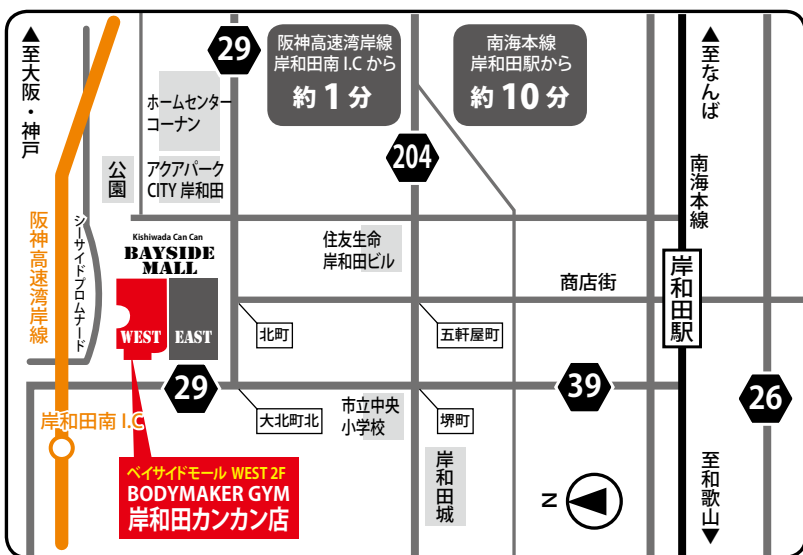

詳しくはスタッフまで

購買体験型ショップ

BODYMAKER GYM 岸和田カンカン店

TEL: 0724-47-7208

営業時間: 10:00 ~ 21:00 (水曜定休)

場所: 岸和田カンカンベイサイドモール WEST 2F

BODYMAKER GYM

bodymaker.jp