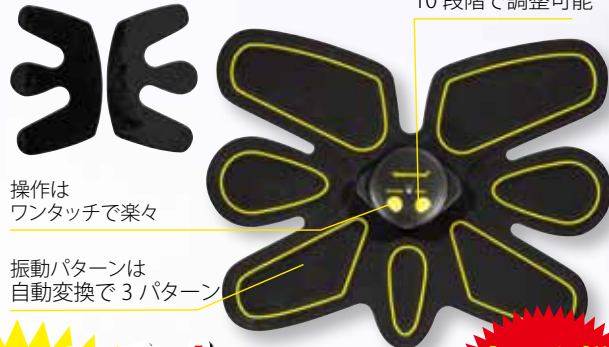

ゲルシートで装着簡単

振動強度は10段階で調整可能

操作はワンタッチで楽々

振動パターンは自動変換で3パターン

交換用ゲルパッドプレゼント

期間中BM 6PACKを1個購入いただいたお客様対象で、BM 6PACK交換用GELを1個差し上げます。詳しくはスタッフまで

6PACK 交換用 GEL

※プレゼントは数に限りがございます。なくなり次第終了させていただきます。

※返品・交換・キャンセルは致しかねますのでご了承下さい。

19日~24日 6日間限定

BM 6PACK

¥4,900

各種 +税

編地の変化で動きを表現!モチベーションもアップ!

フィットしすぎない程よいコンプレッション