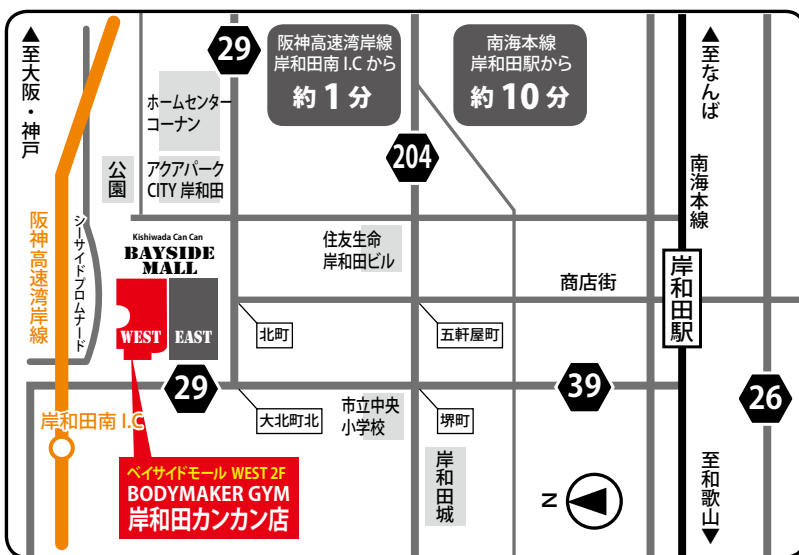

詳しくはスタッフまで

購買体験型ショップ

BODYMAKER GYM 岸和田カンカン店

TEL: 0724-47-7208

営業時間: 10:00 ~ 21:00 (水曜定休)

場所: 岸和田カンカンベイサイドモール WEST 2F

BODYMAKER GYM

bodymaker.jp